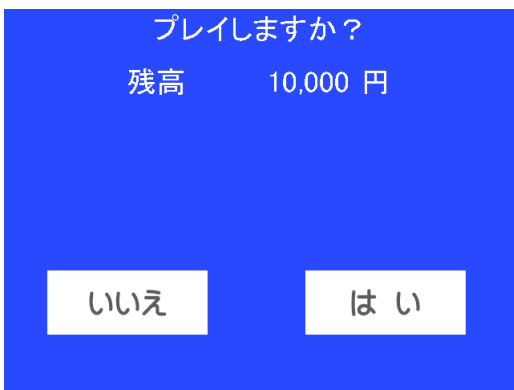

1F・2F オートティーアップ機の使い方 - ICカードのポイントを使用しない場合

ポイントを使用しますか？

「いいえ」を押す

「はい」を押す

「はい」を押す

プレイを終了するときは
必ず「終了」を押す

「はい」を押す

打席プレートを
フロントに返却してください。