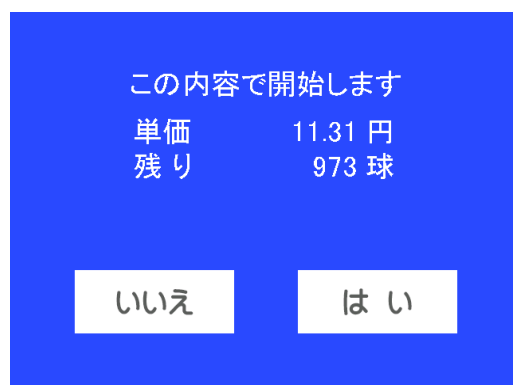

1F・2F オートティーアップ機の使い方 - ICカードのポイントを使用する場合

ポイントを使用しますか？

プレイを終了するときには必ず「終了」を押す

「はい」を押す

「はい」を押す

「はい」を押す

打席プレートをフロントに返却してください。

「はい」を押す