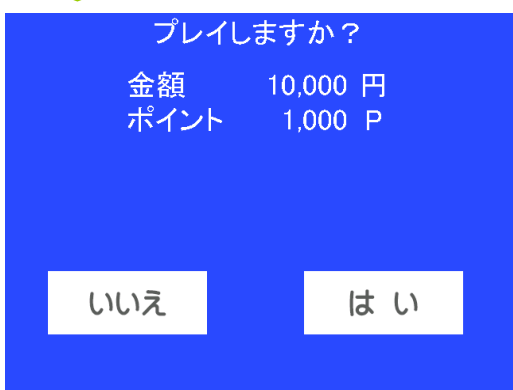

1F・2F オートティーアップ機の使い方 - ICカードのポイントを使用する場合

ポイントを使用しますか？

プレイを終了するときには必ず「終了」を押す

「はい」を押す

「はい」を押す

「はい」を押す

打席プレートをフロントに返却してください。

「はい」を押す