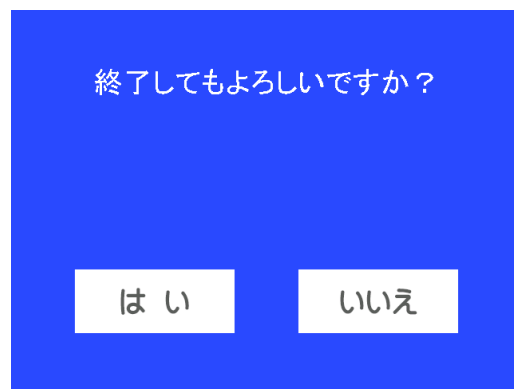

1F・2F オートティーアップ機の使い方 - ICカードのポイントを使用しない場合

ポイントを使用しますか？

「いいえ」を押す

「はい」を押す

「はい」を押す

プレイを終了するときは  
必ず「終了」を押す

「はい」を押す

打席プレートを  
フロントに返却してください。