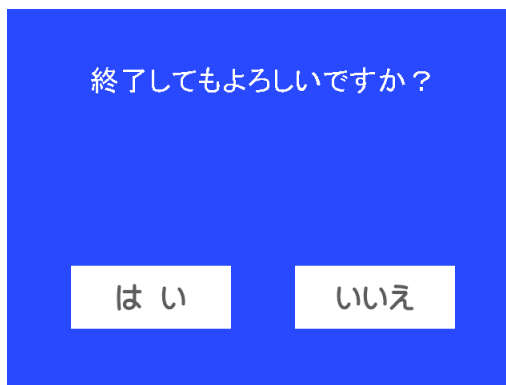

1F・2F オートティーアップ機の使い方 - ICカードのポイントを使用する場合

ポイントを使用しますか？

プレイを終了するときには必ず「終了」を押す

「はい」を押す

「はい」を押す

「はい」を押す

打席プレートをフロントに返却してください。

「はい」を押す

1F・2F オートティーアップ機の使い方 - ICカードのポイントを使用しない場合

ポイントを使用しますか？

「いいえ」を押す

「はい」を押す

「はい」を押す

プレイを終了するときは  
必ず「終了」を押す

「はい」を押す

打席プレートを  
フロントに返却してください。