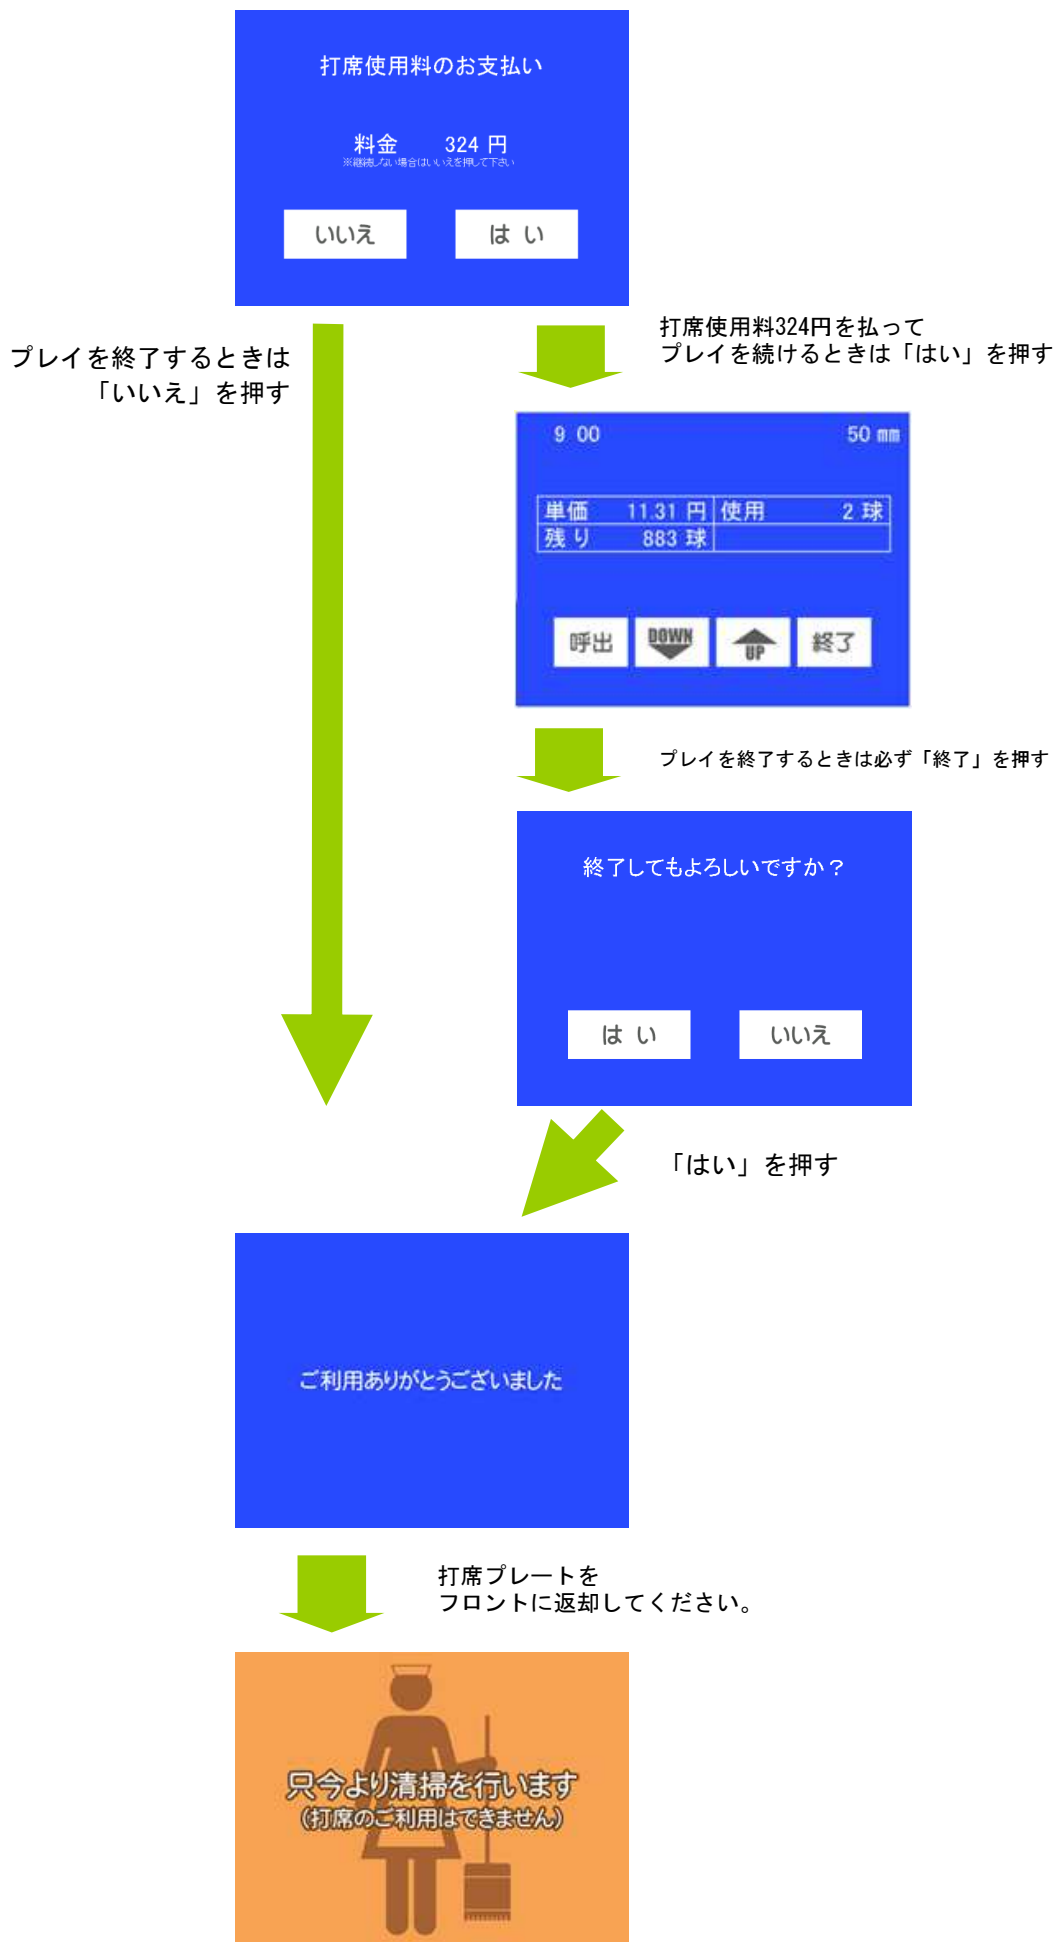

1F・2F オートティーアップ機の使い方 — 平日朝9時から打席使用料324円が必要です。